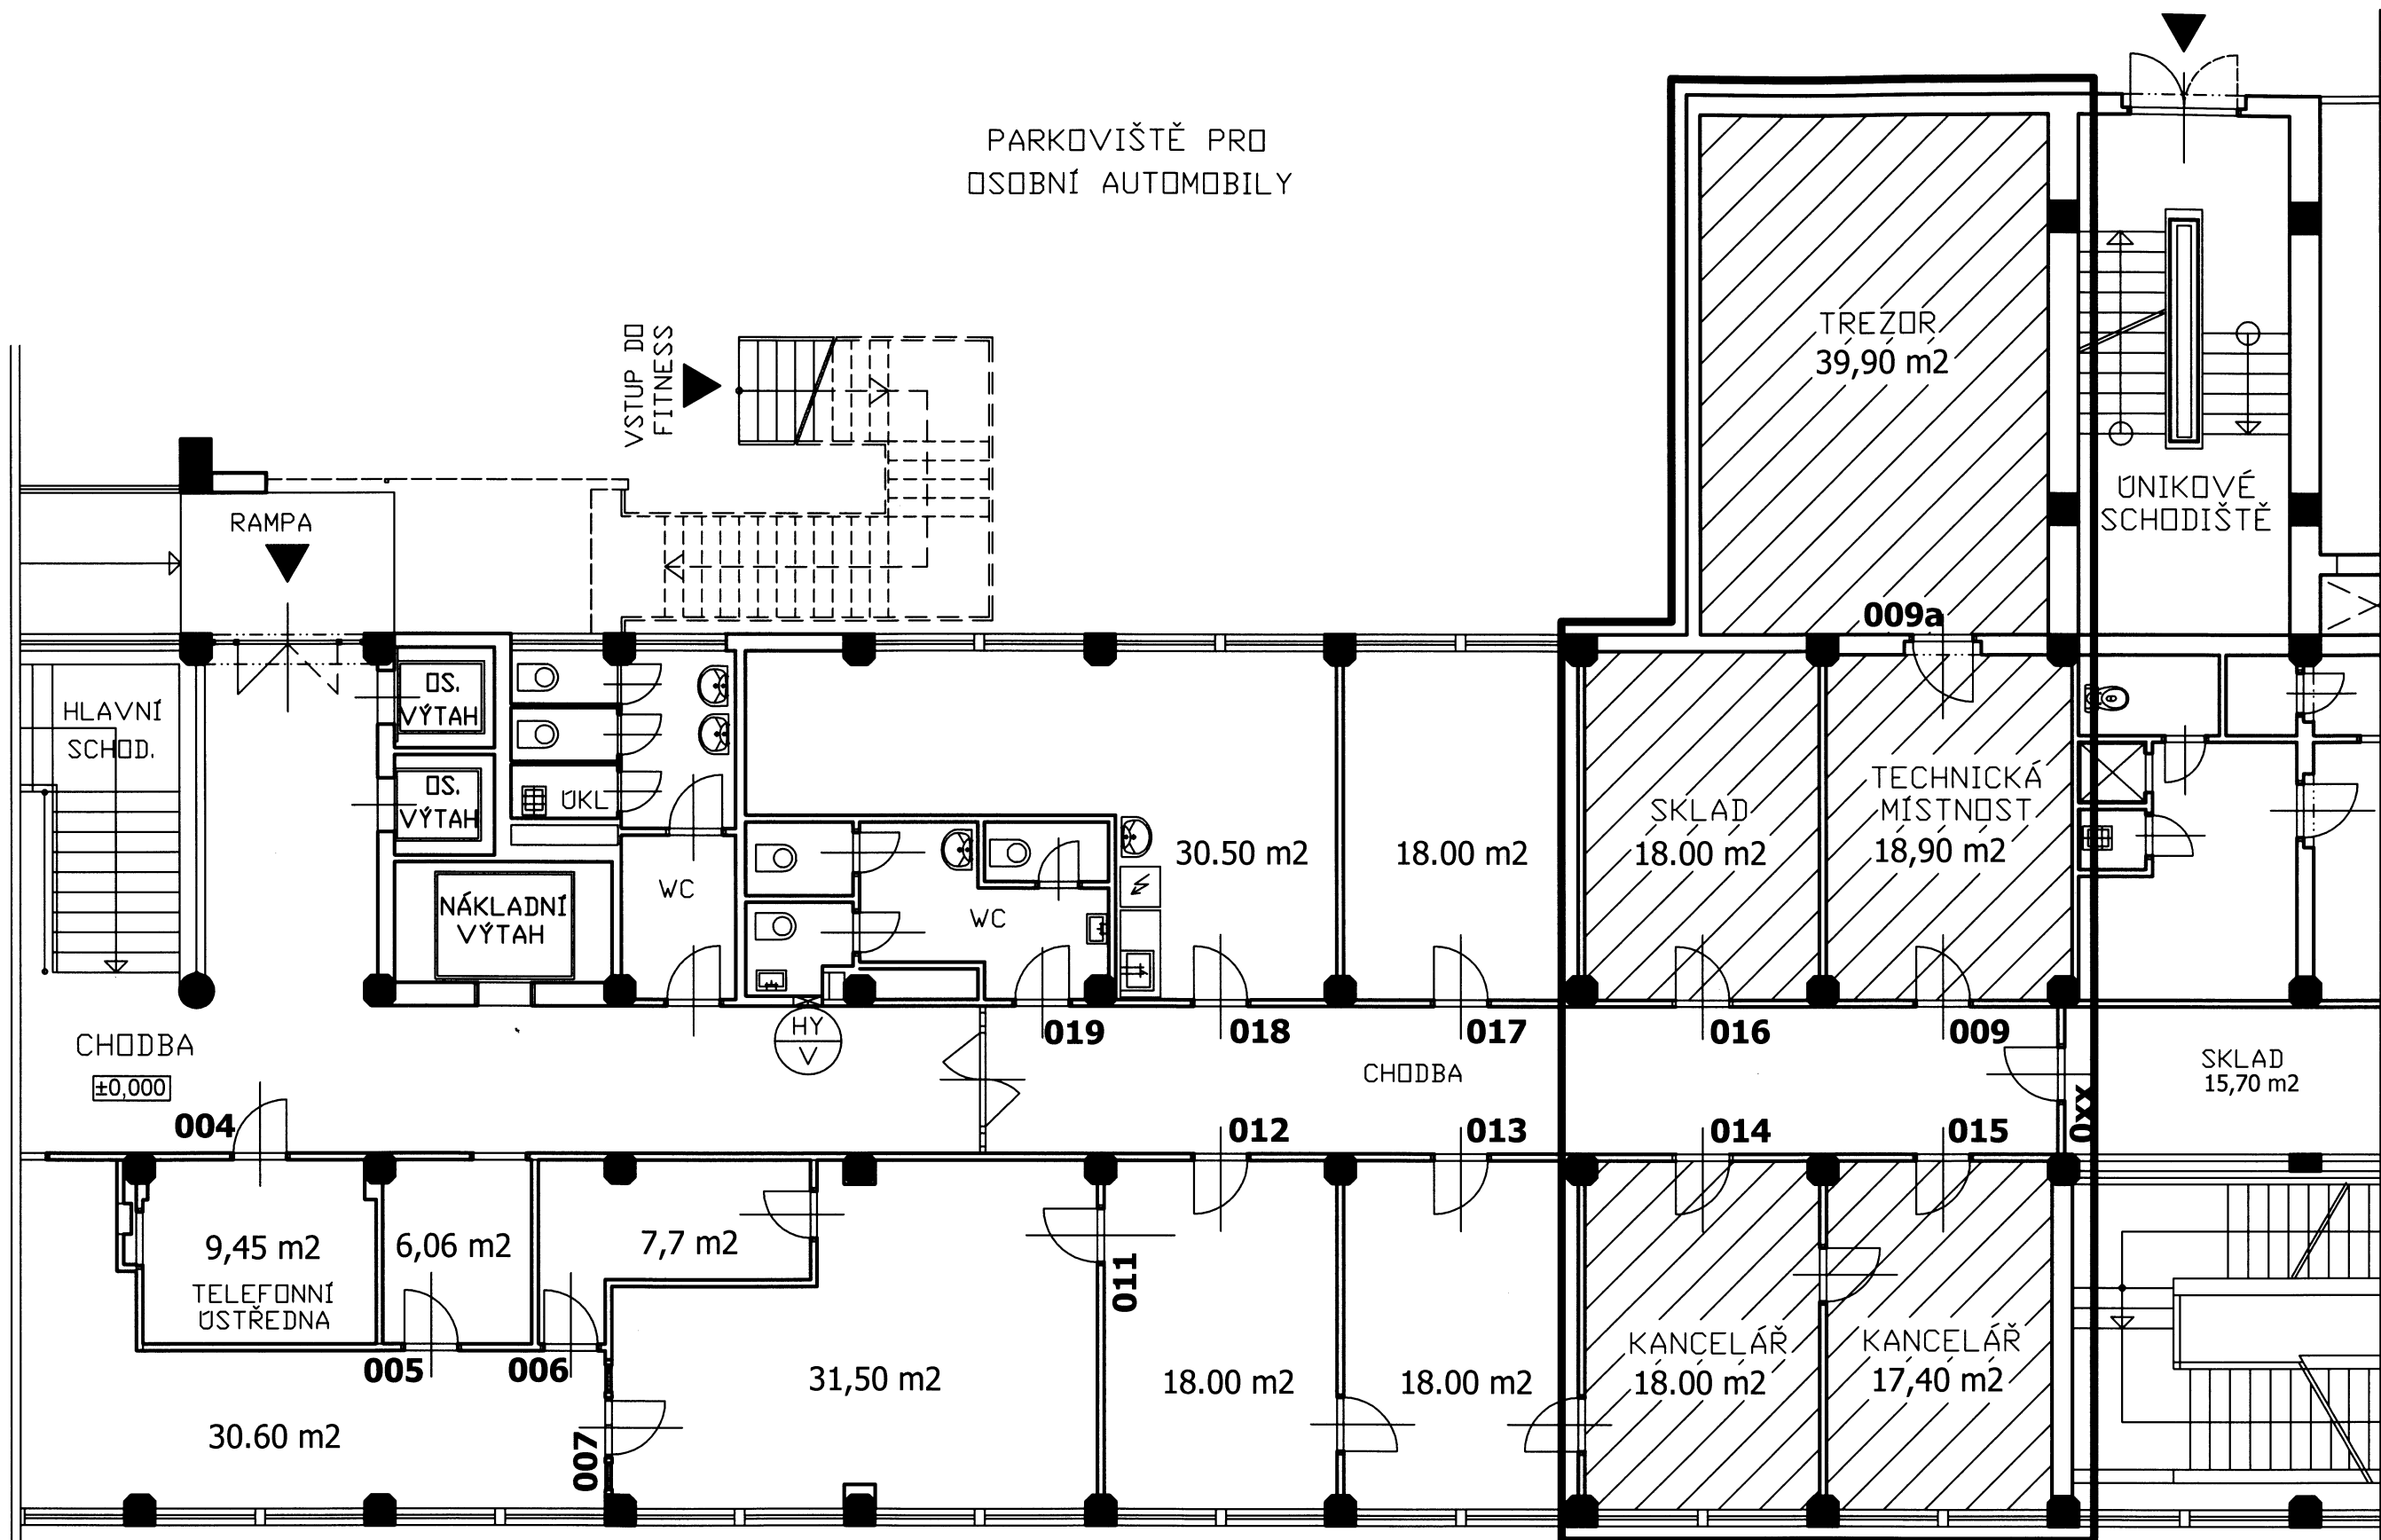

PARKOVIŠTĚ PRO
OSOBNÍ AUTOMOBILY

DHRANIČENÍ PLOCH K PRONÁJMU
(CELKEM 112,2 M² - BEZ CHODBY)

V PŘÍPADĚ POTŘEBY LZE PLOCHU PRONÁJMU UPRAVIT,
T.J. ZMENŠIT NEBO I ROZŠÍŘIT O DALŠÍ PROSTORY

ČLENĚNÍ PLOCH K PRONAJMUTÍ PŘÍZEMÍ